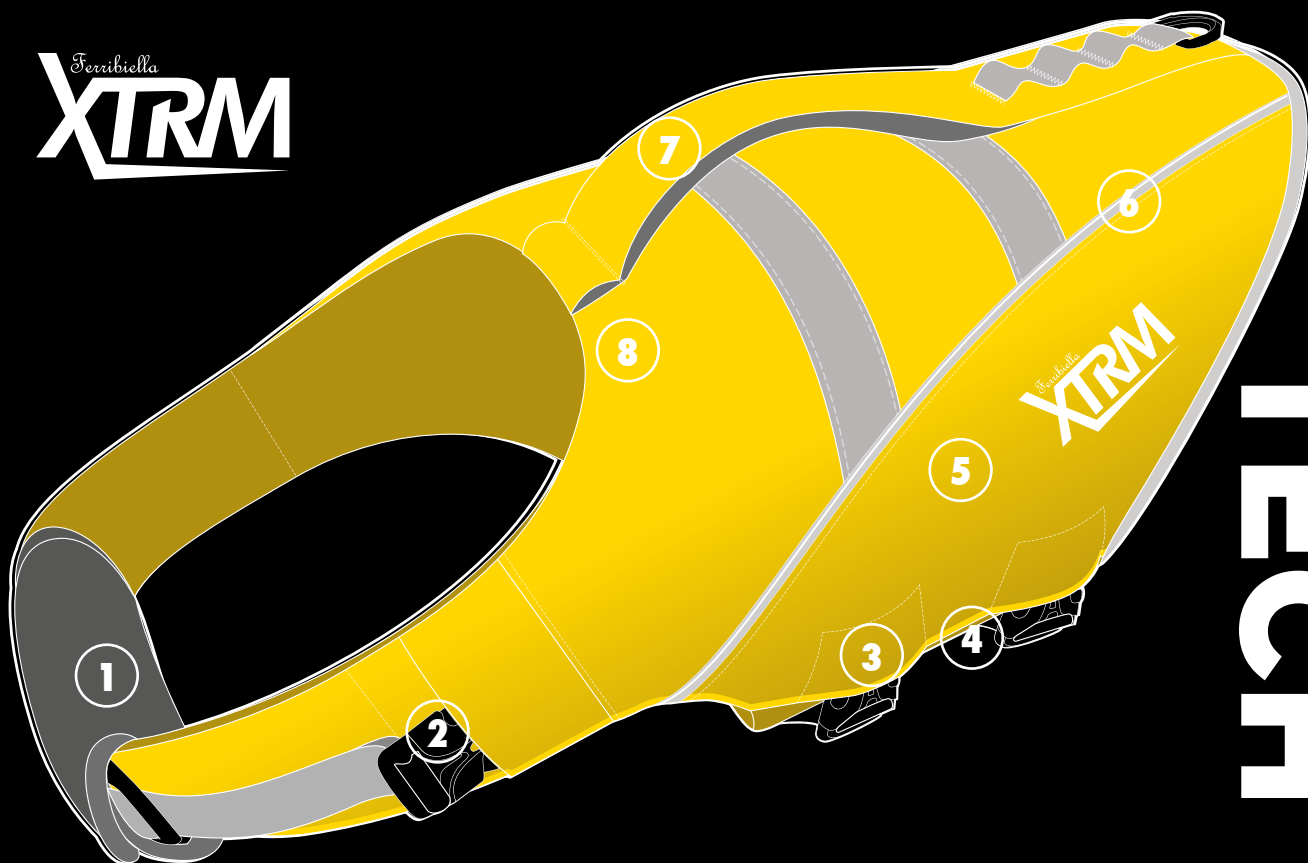

Ferrabiella
XTRM

TECH

1-
Morbida imbottitura in neoprene per protezione pelo
Soft neoprene padding for fur protection
Rembourrage doux en néoprène
Weiche Neopren-Polsterung für den Fellschutz
Relleno suave de neopreno para proteger el pelaje
Revestimento de neoprene suave para proteção da pele

2-
Chiusura rinforzata
Strong buckle
Fermeture renforcée
Starke Schnalle
Hebilla resistente
Fivela forte

3-
Fibbie coperte
Covered buckles
Boucles couvertes
Abgedeckte Schnallen
Hebillas cubiertas
fivelas cobertas

4-
Velcro di alta qualità che non strappa il pelo
High quality Velcro that does not tear the hair

Velcro de haute qualité qui n'abîme pas les poils
Hochwertiger Klettverschluss, der nicht am Haar reißt
Velcro de alta calidad para no dañar el pelaje
Velcro de alta qualidade que não corta o pelo

5-
Colore ad alta visibilità
High visibility color
Couleur haute visibilité
Hohe Sichtbarkeitsfarbe
Color de alta visibilidad
Cor de alta visibilidade

6-
Strisce riflettenti per maggiore sicurezza anche al buio
Reflective strips for best safety even in the dark
Bandes réfléchissantes pour une plus grande sécurité même dans l'obscurité
Reflexstreifen für beste Sicherheit auch im Dunkeln
Tiras reflectantes para una mayor seguridad, incluso en la oscuridad
Tiras refletoras para maior segurança mesmo no escuro

7-
Maniglia morbida e robusta
Soft and Strong handle
Poignée souple et robuste

Weicher und starker Griff
Asa suave y fuerte
Alça macia e forte

8-
Tessuto tecnico impermeabile
Technic waterproof fabric
Tissu technique imperméable
Technisches wasserdichtes Gewebe
Tejido impermeable Technic
Tela à prova d'água Technic

SIZE

SIZE	NECK GIRTH	CHEST GIRTH
S	32-50cm	38-60cm
M	36-58cm	39-66cm
L	43-68cm	50-78cm
XL	55-78cm	62-90cm

▶ **ABX1/S-G**
▶ **ABX1/M-G**
▶ **ABX1/L-G**
▶ **ABX1/XL-G**